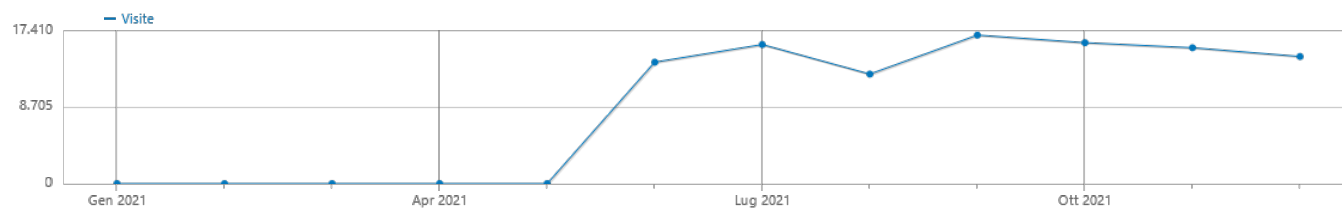

## Visite nel Periodo

## Riepilogo visite

 **14.462** visite, **8.457** visitatori unici

 **2 minuti 13 secondi** durata media di una visita

 **46%** visite rimbalzate (che hanno lasciato il sito dopo una pagina)

 **3,7** azioni per visita (pagine viste, download, outlinks e ricerche interne al sito)

 **0** tempo medio di generazione

 **43.413** pagine viste, **30.973** pagine viste uniche

 **989** totale ricerche sul tuo sito, **538** keyword uniche

 **5.327** downloads, **4.481** download unici

 **3.186** outlinks, **2.667** outlinks unici

 **318** numero massimo di azioni in una visita